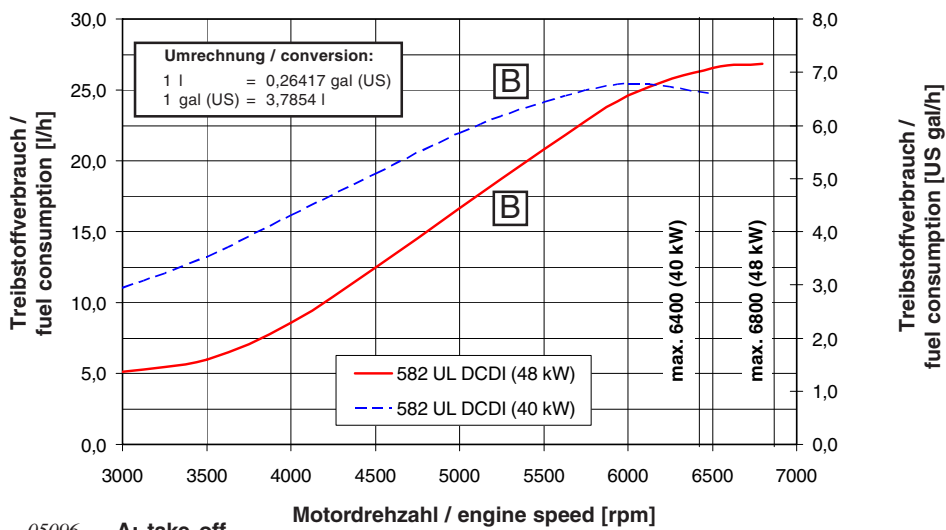

ROTAX 582 UL DCDI (40/48 kW)

MOTORLEISTUNG / ENGINE PERFORMANCE

04522

MOTORDREHMOMENT/ ENGINE TORQUE

04523

TREIBSTOFFVERBRAUCH / FUEL CONSUMPTION

05096

A: take off
 B: propeller curve