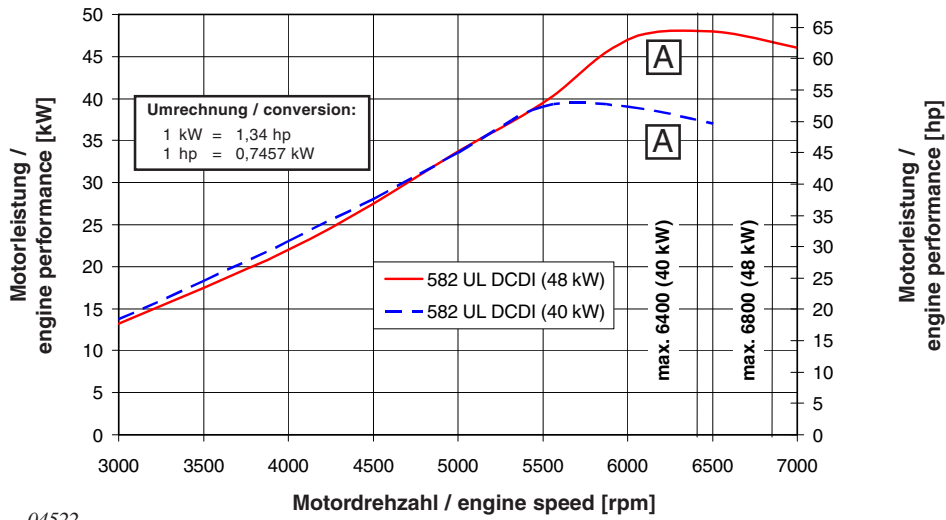

ROTAX 582 UL DCDI (40/48 kW)

MOTORLEISTUNG / ENGINE PERFORMANCE

04522

MOTORDREHMOMENT/ ENGINE TORQUE

04523

TREIBSTOFFVERBRAUCH / FUEL CONSUMPTION

05096

A: take off
 B: propeller curve