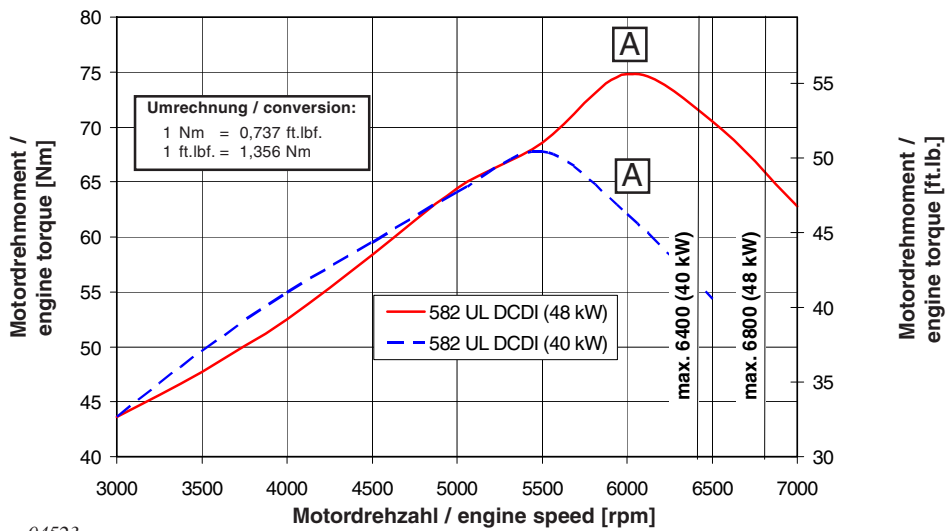

ROTAX 582 UL DCDI (40/48 kW)

MOTORLEISTUNG / ENGINE PERFORMANCE

04522

MOTORDREHMOMENT/ ENGINE TORQUE

04523

TREIBSTOFFVERBRAUCH / FUEL CONSUMPTION

05096

A: take off
 B: propeller curve