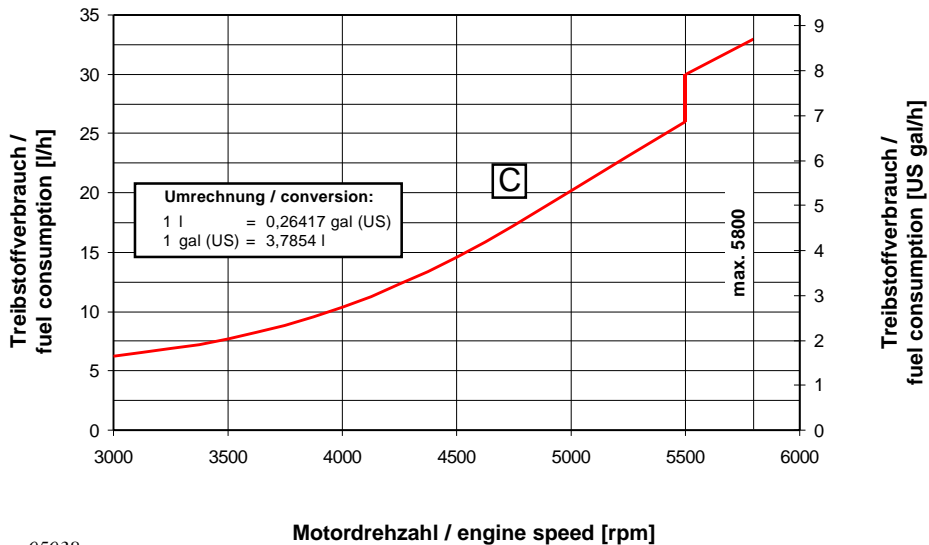

## MOTORLEISTUNG / ENGINE PERFORMANCE

04404

## TREIBSTOFFVERBRAUCH / FUEL CONSUMPTION

05038

- A: take off
- B: max continue
- C: propeller curve